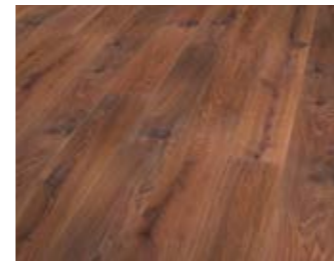

## Kollektion **MARCANTO VARIO**

EICHE WEISS  
gefast (4V), gebürstet,  
Vital NATUR  
geölt

EICHE CREME  
gefast (4V), gebürstet,  
Vital NATUR  
geölt

EICHE NATUR  
gefast (4V), gebürstet,  
Vital NATUR  
geölt

EICHE CAMEL  
gefast (4V), gebürstet,  
Vital NATUR  
geölt

EICHE MOCCA  
gefast (4V), gebürstet,  
Vital NATUR  
geölt

„Die individuelle Kombination der drei Dielenformate lässt den Raum auf neue Weise wirken.“